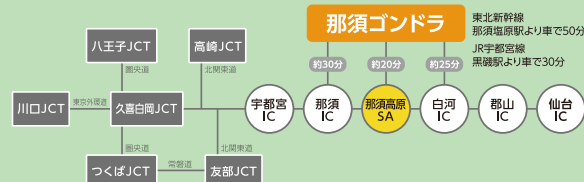

マウントジーンズ 那須ゴンドラ

お取引先様限定 特別割引のご案内

絶景を体感しよう

マウントジーンズ 那須ゴンドラ

Mt.JEANS Nasu Gondola

Summer

新型コロナウイルスに関連する外出自粛要請、天候等により、予告無く運休となる場合がございます。その場合、本チケットの有効期限延長、交換、返金等にはごさいませんので、予めご了承ください。事前にホームページ等にて営業状況をご確認の上、お出かけくださいますようお願い申し上げます。

お車でのアクセスルート

那須高原SAからのおすすめルート

ETC搭載(普通車)なら、東北道下り那須高原SAのETC出口専用スマートICから約20分です。
険しい山道もなく、楽々ドライブ!
東北自動車道・那須インターより国道4号線経由県道305号で約30分。

キリトリ

特別割引券

御社名 **一般財団法人 小山市勤労者共済サービスセンター**

ゴンドラ 往復料金	【大人】 ¥1,700	¥1,400	【子供 / ペット】※子供:3歳~小学生 ¥900	¥650

施設記入欄			
大人	名	子供	名
		ペット	頭

本券1枚で5名様までご利用いただけます。

※ チケットご購入時にご提出ください。

- ・他の割引サービスとの併用は出来ません。
- ・天候や外部環境により、営業内容・期間が変更になる場合がございます。ご来場の際は事前にホームページ等でご確認下さい。

スタッフ用 QR

【営業期間】：2021年7月22日(木・祝)～8月29日(日)

【営業時間】：8:30～15:00 (下り最終15:30)